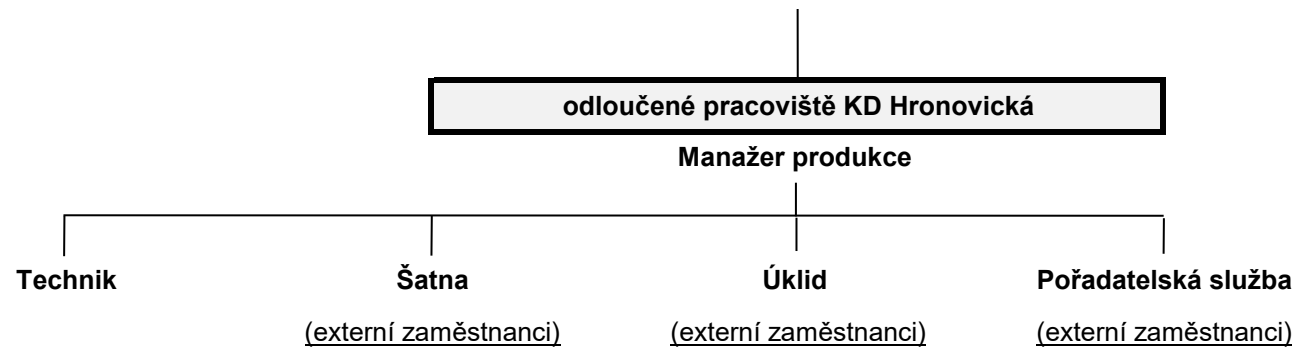

odloučené pracoviště DELTA

Organizační struktura SVČ ALFA

Pardubice 1. 1. 2026

Mgr. Miloš Adamů, MBA

Organizační struktura SVČ ALFA

Pardubice 1. 1. 2026

Mgr. Miloš Adamů, MBA