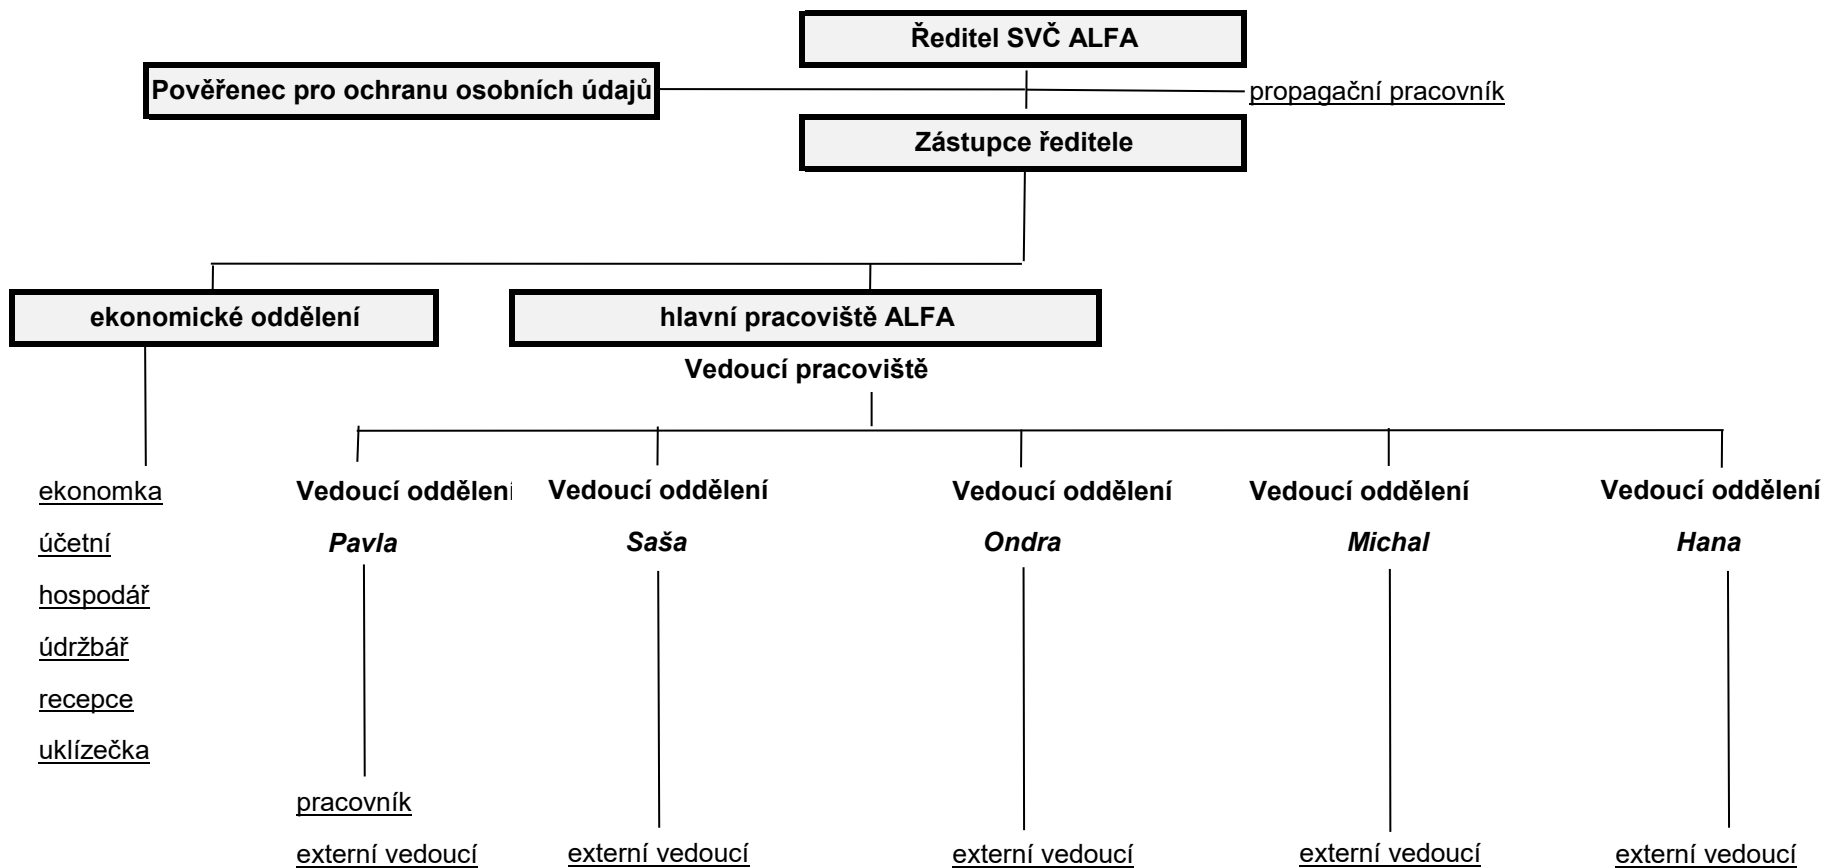

Organizační struktura SVČ ALFA

základní struktura

Pardubice 1. 1. 2026

Mgr. Miloš Adamů, MBA

hlavní pracoviště ALFA

Organizační struktura SVČ ALFA

Pardubice 1. 1. 2026

Mgr. Miloš Adamů, MBA

odloučené pracoviště DELTA

Organizační struktura SVČ ALFA

Pardubice 1. 1. 2026

Mgr. Miloš Adamů, MBA

Organizační struktura SVČ ALFA

Pardubice 1. 1. 2026

Mgr. Miloš Adamů, MBA