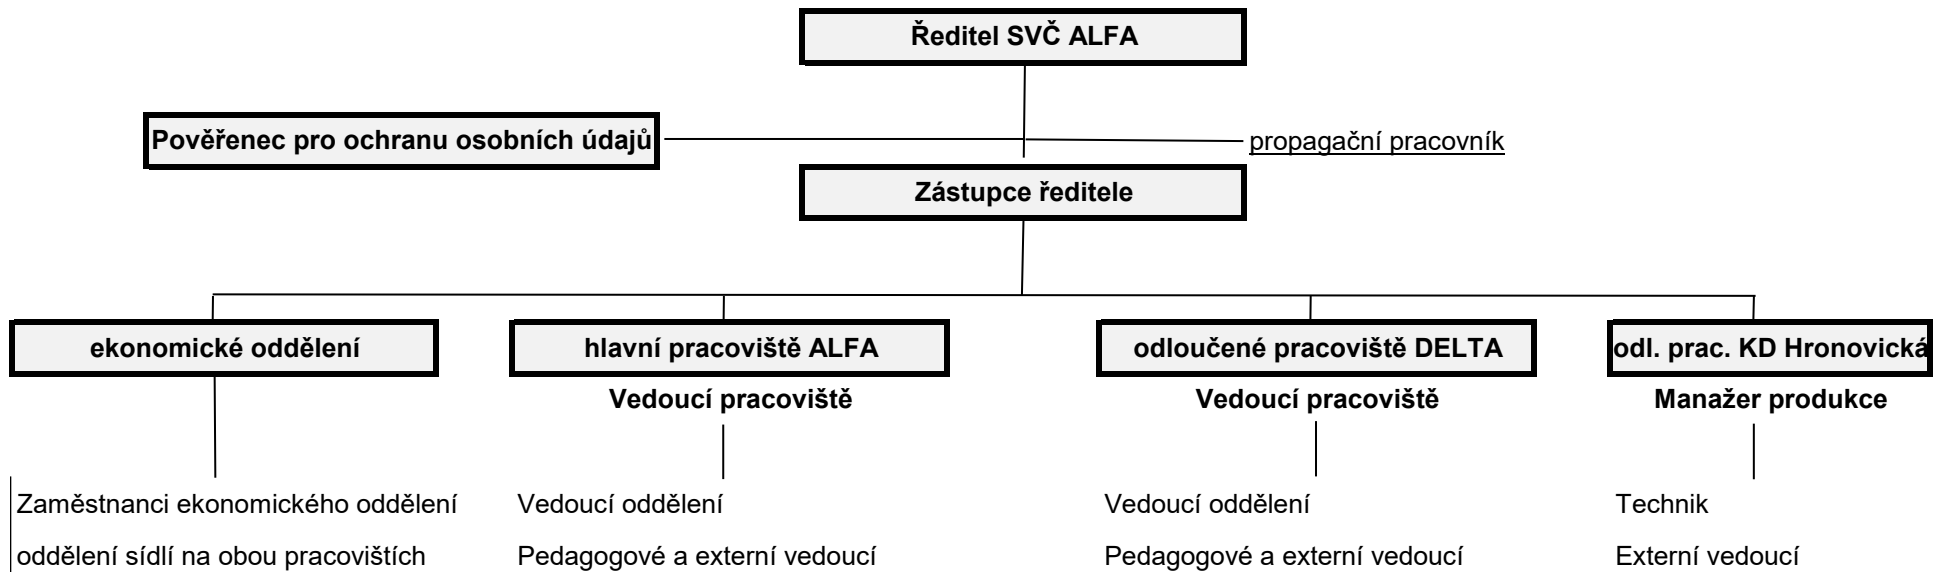

Organizační struktura SVČ ALFA

základní struktura

Pardubice 1. 1. 2026

Mgr. Miloš Adamů, MBA

hlavní pracoviště ALFA

Organizační struktura SVČ ALFA

Pardubice 1. 1. 2026

Mgr. Miloš Adamů, MBA

odloučené pracoviště DELTA

Organizační struktura SVČ ALFA

Pardubice 1. 1. 2026

Mgr. Miloš Adamů, MBA

Organizační struktura SVČ ALFA

Pardubice 1. 1. 2026

Mgr. Miloš Adamů, MBA