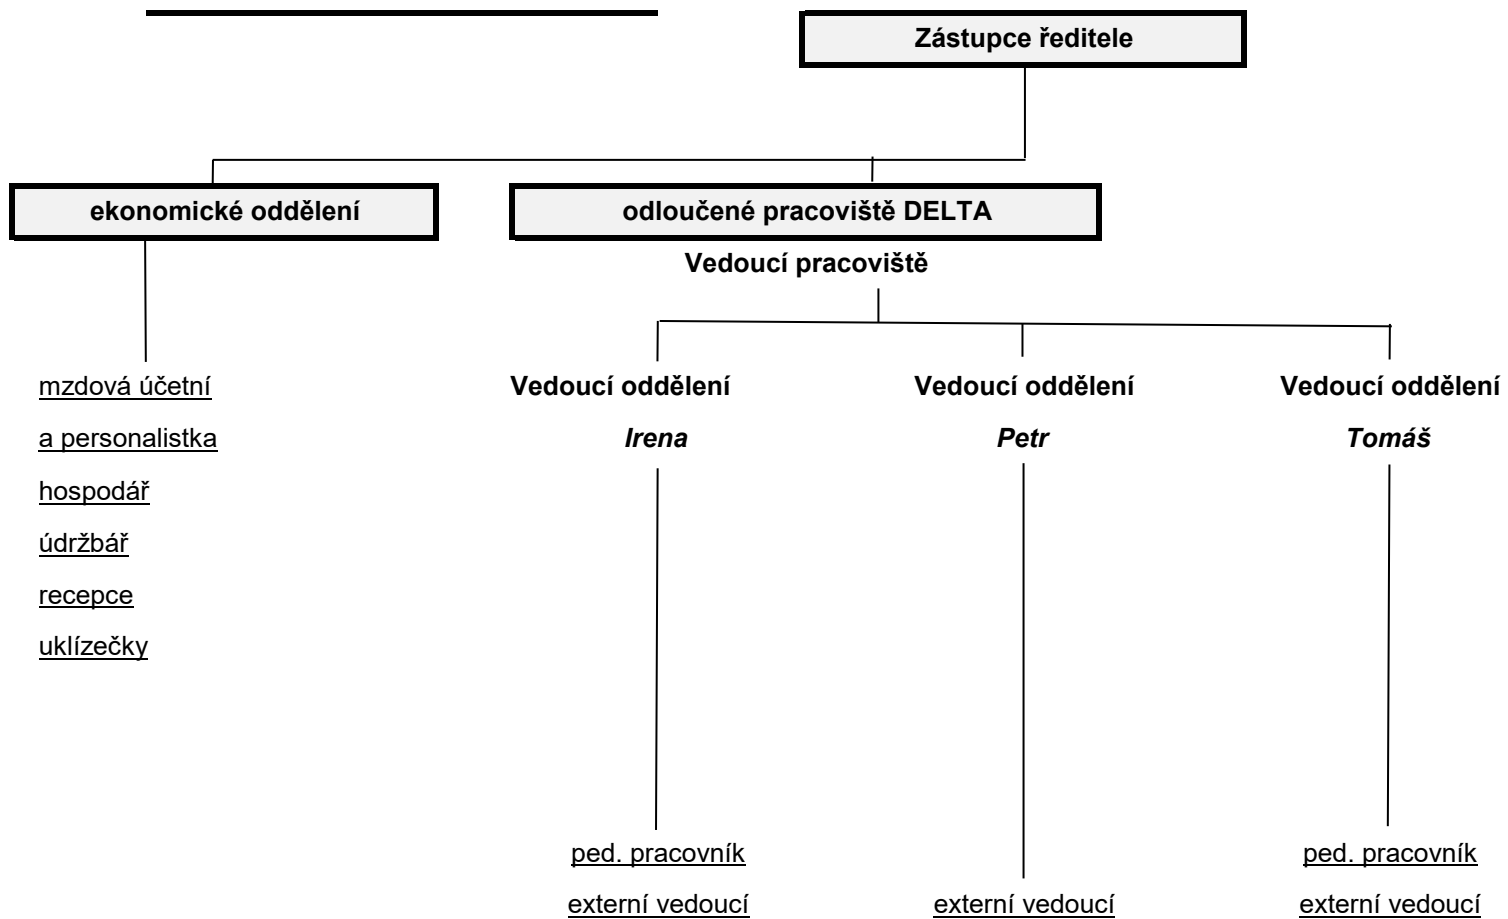

Organizační struktura SVČ ALFA

základní struktura

Pardubice 1. 1. 2026

Mgr. Miloš Adamů, MBA

hlavní pracoviště ALFA

Organizační struktura SVČ ALFA

Pardubice 1. 1. 2026

Mgr. Miloš Adamů, MBA

odloučené pracoviště DELTA

Organizační struktura SVČ ALFA

Pardubice 1. 1. 2026

Mgr. Miloš Adamů, MBA

Organizační struktura SVČ ALFA

Pardubice 1. 1. 2026

Mgr. Miloš Adamů, MBA